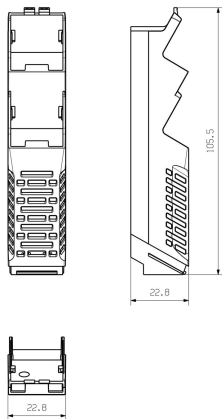

## Mått och vikter

Djup	105.5 mm	Byggdjup (tum)	4.1535 inch
Höjd	22.8 mm	Bygghöjd (tum)	0.8976 inch
Bredd	22.5 mm	Byggbredd (tum)	0.8858 inch
Nettovikt	8.8 g		

## Komponentegenskaper

Utskärning som förberedelse för funktionell port integrerad	Nej	Antal poler, max.	8
Antal ventilationsöppningar	1	Antal platser för mätstillskickproppar	2
Antal anslutningsnivåer	2		

## Klassificeringar

ETIM 8.0	EC001031	ETIM 9.0	EC001031
ETIM 10.0	EC001031	ECLASS 14.0	27-19-06-02
ECLASS 15.0	27-19-06-02		

Produktillustration

Produktillustration

Profilritzung