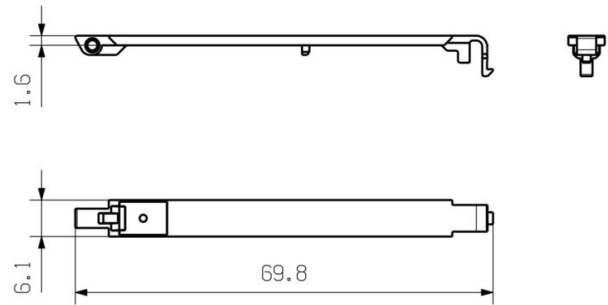

Produktillustration

Profilritning