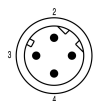

HDC XX5E02 MOXXXXX-7000

Weidmüller Interface GmbH & Co. KG

Klingenbergstraße 26

D-32758 Detmold

Germany

www.weidmueller.com

Robusta datakablar konstruerade för järnvägsanvändningar. Cat 6 X-kodade och Cat 5 D-kodade varianter ger en tillförlitlig och störningsresistent dataöverföring för krävande omgivningar både ombord och vid spåret. Idealisk för användningar med stor mekanisk belastning och för att säkerställa en jämn prestanda under svåra förhållanden.

Allmänna beställningsdata

Art.nr.	2003907000
Typ	HDC XX5E02 MOXXXXX-7000
GTIN (EAN)	4050118523232
Förp.	1 items
Leveransstatus	Avanmäld
Sista orderdatum	2025-09-30T00:00:00+02:00