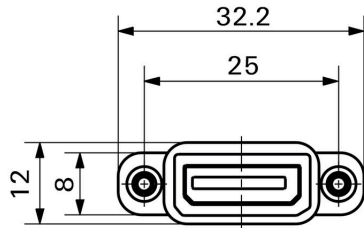

Profilritning