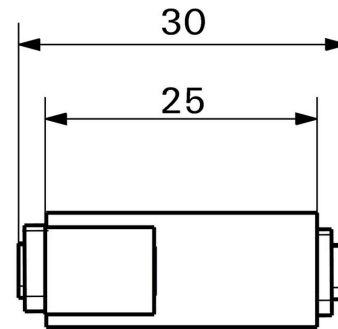

Profilritning