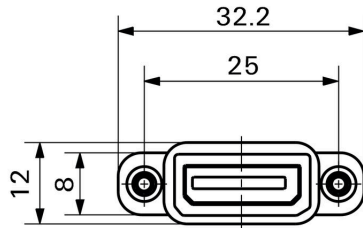

Profilritning