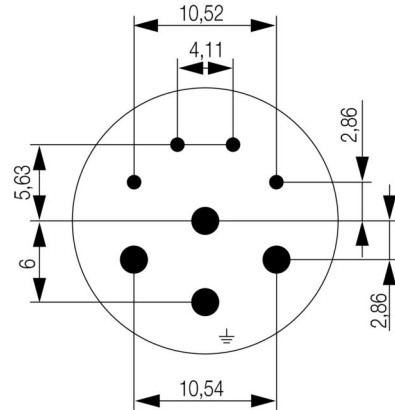

Profilritning

Technical data

No. of poles	5 + PE	4/4	
Number of contacts	6	4	4
Contact-ø	mm	2	2

4 times 1-mm female and 4 times 2-mm female