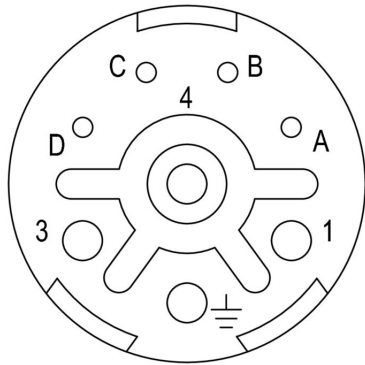

Stiftkonfiguration