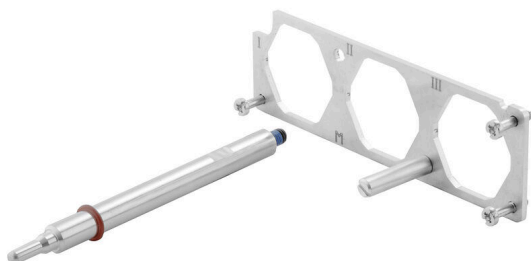

HDC HP 550 SSM SET

Weidmüller Interface GmbH & Co. KG

Klingenbergstraße 26

D-32758 Detmold

Germany

www.weidmueller.com

Weidmüllers HighPower-tillbehör kompletterar RockStar® HighPower-kontaktidon och förbättrar deras säkerhet, stabilitet och användarvänlighet.

Robusta skydd, exakta kodningselement och högkvalitativa fästkomponenter säkerställer tillförlitliga strömanslutningar – idealiska för energi-, järnvägs- och industriella användningar.

Allmänna beställningsdata

Utförande	HDC - Kontakt, 0 V, 0 A, Antal poler: 3, Installationsstorlek: 8
Art.nr.	1987920000
Typ	HDC HP 550 SSM SET
GTIN (EAN)	4050118372571
Förp.	1 items