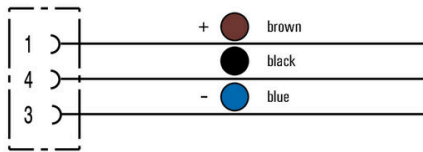

SAIE-M8B-4-2.5U-FP-M8

Weidmüller Interface GmbH & Co. KG
Klingenbergstraße 26
D-32758 Detmold
Germany

Drawings

www.weidmueller.com

Kopplingsbild