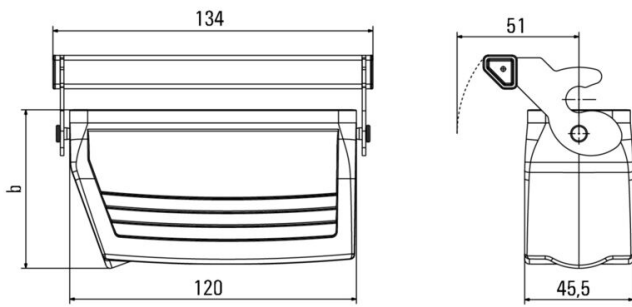

HDC 24B KLU 1M25G

Weidmüller Interface GmbH & Co. KG
Klingenbergstraße 26
D-32758 Detmold
Germany

Ritningar

www.weidmueller.com