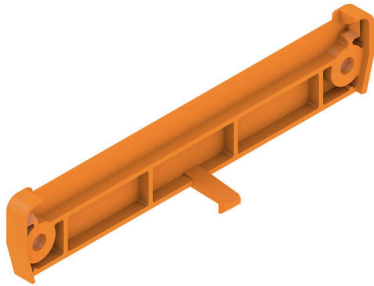

AP 90 OR

Weidmüller Interface GmbH & Co. KG

Klingenbergstraße 26

D-32758 Detmold

Germany

www.weidmueller.com

RS 100 Profi ger dig en flexibel lösning för dina monteringsbehov, eftersom du kan montera både på DIN-skenan och i vägginfästningen. Denna mångsidighet underlättar integreringen i olika omgivningar och användningar. Kapslingen kan användas för Eurocard-kretskortsstandard. Profilen kan klippas till önskad storlek så att du kan anpassa den till just dina specifika behov. För särskilt tunga komponenter kan extra låsanordningar användas för att öka stabiliteten och därmed installationens säkerhet.

En annan praktisk egenskap är alternativet att använda en täckprofil för att skydda stora komponenter.

Allmänna beställningsdata

Utförande	Ändplatta, RS 90 orange, Ändplatta på båda sidor, Bredd: 12.3 mm
Art.nr.	1961880000
Typ	AP 90 OR
GTIN (EAN)	4032248642434
Förp.	20 items