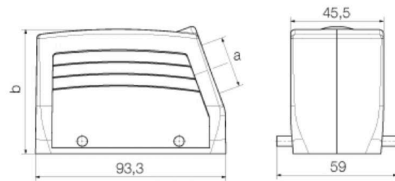

HDC 40D TSBU 1M40G

Weidmüller Interface GmbH & Co. KG
Klingenbergstraße 26
D-32758 Detmold
Germany

Ritningar

www.weidmueller.com