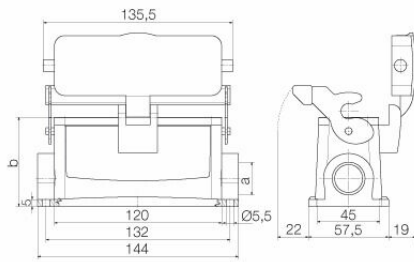

HDC 64D SDLU 1M25G

Weidmüller Interface GmbH & Co. KG
Klingenbergstraße 26
D-32758 Detmold
Germany

Ritningar

www.weidmueller.com