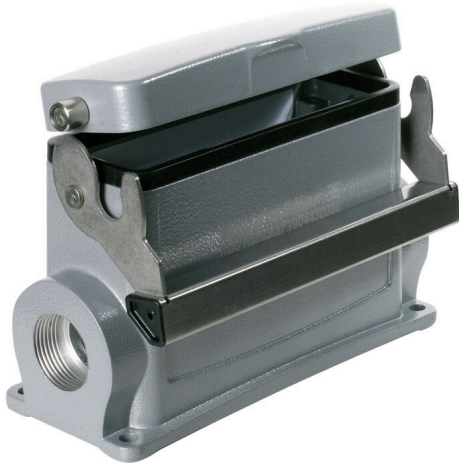

HDC 64D SDLU 1M25G

Weidmüller Interface GmbH & Co. KG

Klingenbergstraße 26

D-32758 Detmold

Germany

www.weidmueller.com

HDC-kapslingarna är perfekt skyddade tack vare en speciell pressgjutningslegering och en flerstegsförsegling av ytan.

Det avancerade låssystemet tillverkas konsekvent i rostfritt stål. Det innebär lång livslängd, hög beständighet mot korrosion och slagåtlighet.

Låsningen av kapslingarna ger inbyggd säkerhet. Vårt unika, patenterade fjädersystem ger kapslingens låsning ett säkert fäste och skyddar mot oavsiktligt öppnande. Lasermärkningen möjliggör snabb och enkel identifiering. För att omedelbart kunna identifiera varje produkt är kapslingarna permanent märkta med laser.

Weidmüller RockStar® kapsling IP65 / NEMA typ 4X är ditt förstahandsval när det handlar om industrikåpor i skyddsklass IP65.

Allmänna beställningsdata

Utförande	HDC - kapsling, Installationsstorlek: 8, Skyddsklass: IP65, i ijackat tillstånd, Sockelkåpa, Längsbygel på underdelen, hög, med lock, Storlek på kabelinföringar: M 25
Art.nr.	1904430000
Typ	HDC 64D SDLU 1M25G
GTIN (EAN)	4032248585106
Förp.	1 items