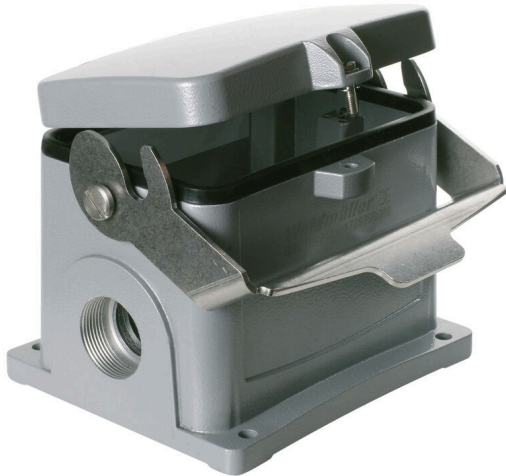

HDC 48B SDLU 1M32G

Weidmüller Interface GmbH & Co. KG

Klingenbergstraße 26

D-32758 Detmold

Germany

www.weidmueller.com

HDC-kapslingarna är perfekt skyddade tack vare en speciell pressgjutningslegering och en flerstegsförsegling av ytan.

Det avancerade låssystemet tillverkas konsekvent i rostfritt stål. Det innebär lång livslängd, hög beständighet mot korrosion och slagåtlighet.

Låsningen av kapslingarna ger inbyggd säkerhet. Vårt unika, patenterade fjädersystem ger kapslingens låsning ett säkert fäste och skyddar mot oavsiktligt öppnande.

Lasermärkningen möjliggör snabb och enkel identifiering. För att omedelbart kunna identifiera varje produkt är kapslingarna permanent märkta med laser.

Weidmüller RockStar® kapsling IP65 / NEMA typ 4X är ditt förstahandsval när det handlar om industrikåpor i skyddsklass IP65.

Allmänna beställningsdata

Utförande	HDC - kapsling, Installationsstorlek: 12, Skyddsklass: IP65, i ijackat tillstånd, Sockelkåpa, Längsbyggel på underdelen, Standard, med lock, Storlek på kabelinföringar: M 32
Art.nr.	1904150000
Typ	HDC 48B SDLU 1M32G
GTIN (EAN)	4032248585700
Förp.	1 items