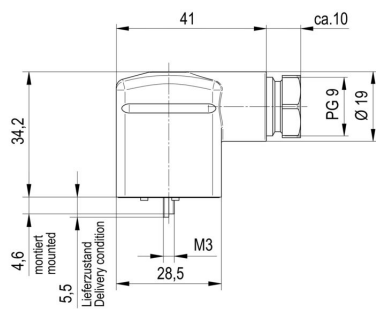

SAIB-VSBD-3P/250/9-OB

Weidmüller Interface GmbH & Co. KG
Klingenbergstraße 26
D-32758 Detmold
Germany

Ritningar

www.weidmueller.com

Profilritning