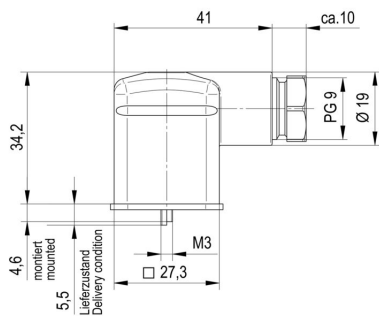

SAIB-VSA-4P/230/9-H/OB

Weidmüller Interface GmbH & Co. KG
Klingenbergstraße 26
D-32758 Detmold
Germany

Ritningar

www.weidmueller.com

Profilritning