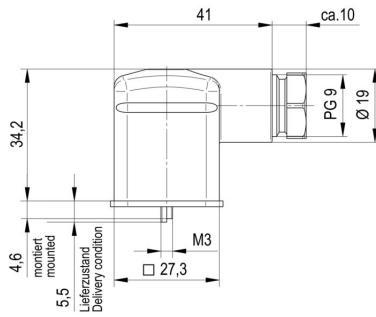

SAIB-VSA-3P/230/9/LD

Weidmüller Interface GmbH & Co. KG
Klingenbergstraße 26
D-32758 Detmold
Germany

Ritningar

www.weidmueller.com

Profilritning