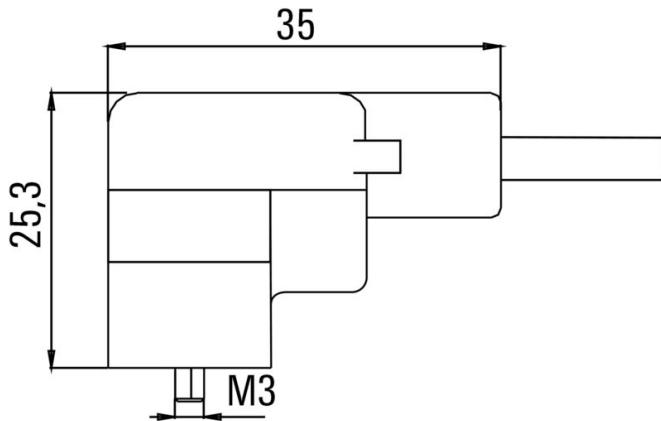

Profilritning