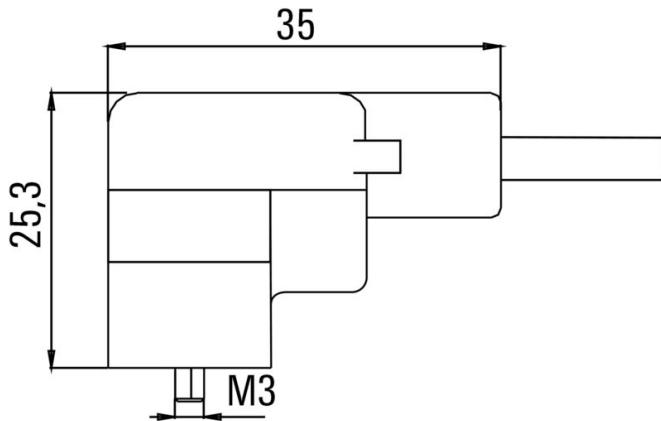

Godkännanden

ROHS Uppfyllelse

Mått och vikter

Nettovikt 51.04 g

Miljööverensstämmelse för produkt

RoHS-kompatibilitetsstatus	Kompatibel
REACH SVHC	Lead 7439-92-1
SCIP	4060c755-8d0b-4d43-bdb3-4ffabe9d7497

Tekniska data för kabel

Klassificeringar

ETIM 8.0	EC001855	ETIM 9.0	EC001855
ETIM 10.0	EC001855	ECLASS 14.0	27-06-03-12
ECLASS 15.0	27-06-03-12		

SAIL-VSC-1.5U(0.5)

Weidmüller Interface GmbH & Co. KG
Klingenbergstraße 26
D-32758 Detmold
Germany

www.weidmueller.com

Ritningar

Profilritning

Polschema

Kopplingsbild