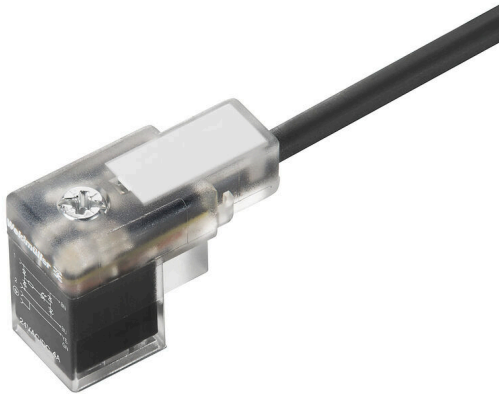

SAIL-VSC-1.5U(0.5)**Weidmüller Interface GmbH & Co. KG**

Klingenbergstraße 26

D-32758 Detmold

Germany

www.weidmueller.com

Weidmüller erbjuder ventilstickproppskabel med M8/M12 kontakt eller fri ledningsände. Ventilstickproppens driftsläge signaleras med ett indikeringsselement (ljusdiod). Ventilstickpropparna har en skyddskoppling. Weidmüllers program omfattar ventilstickproppar i utförandena A, B, C enligt DIN och industristandard. Skyddsklass IP 67 uppfylls vid instruvning. Anslutningsriktningen är också en avgörande faktor, och Weidmüller erbjuder därför olika versioner.

Allmänna beställningsdata

Utförande	Ventilledning (konfektionerad), Kabelände öppen - ventilstickpropp, Bryggform C industri (9,4 mm), Kabellängd: 1,5 m, PUR, svart
Art.nr.	1845180150
Typ	SAIL-VSC-1.5U(0.5)
GTIN (EAN)	4032248358700
Förp.	1 items

Kabellängd	1.5 m	Mantelfärg	svart
Släpkedjetålighet	Ja	Ledararea	0.5 mm ²
Skärmad	Nej	Halogener	Nej
Mantelmateriäl	PUR	Temperaturområde, fast lagd	-50...80 °C
Temperaturområde, rörligt	-25...80 °C	Antal poler	3
Ytterdiameter	4.6 mm ± 0.2 mm		

Allmänna tekniska data

Kodering	Bryggform C industri (9,4 mm)	Anslutningsgänga	övriga
Kontaktyta	förtennad	LED	Ja
Utförande	Kabelände öppen - ventilstickpropp	Kontaktmaterial	CuZn
Nominell spänning	24 V	Märkström	4 A
Skyddsklass	IP67, i åtdraget tillstånd	Skyddskoppling	Suppressordiod
Temperaturområde kapsling	-25...+80 °C		