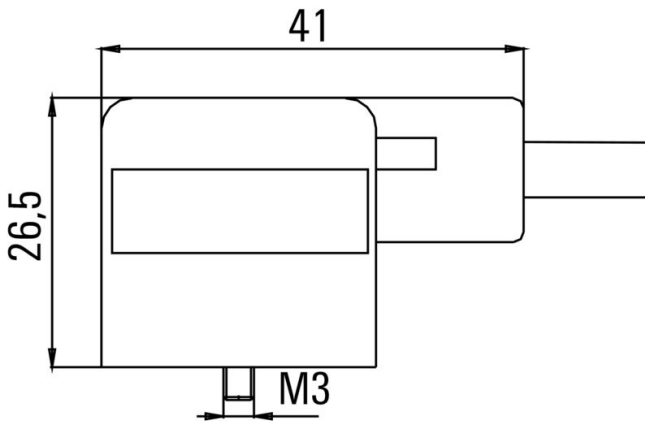

SAIL-VSA-10V(0.5)

Weidmüller Interface GmbH & Co. KG
Klingenbergstraße 26
D-32758 Detmold
Germany

www.weidmueller.com

Ritningar

Profilritning