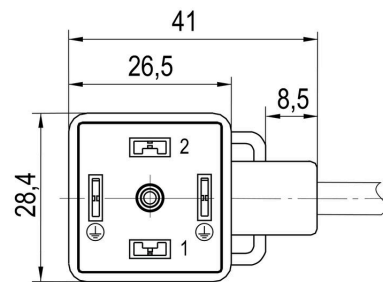

Kompatibel utan undantag

REACH SVHC

Nej mSvHC över 0,1 viktprocent

Tekniska data för kabel

Kabellängd	5 m	Mantelfärg	svart
Släpkedjetålighet	Ja	Ledararea	0.5 mm ²
Skärmad	Nej	Halogener	Nej
Mantelmateriäl	PUR	Temperaturområde, rörligt	-25...80 °C
Antal poler	3	Ytterdiameter	4.6 mm ± 0.2 mm

Ritningar

www.weidmueller.com

Profilritning

Polschema

Kopplingsbild