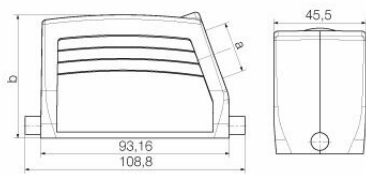

HDC 16B TSLU 1M32G

Weidmüller Interface GmbH & Co. KG
Klingenbergstraße 26
D-32758 Detmold
Germany

Ritningar

www.weidmueller.com