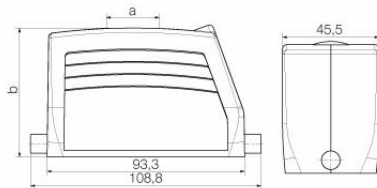

HDC 16B TOLU 1M32G

Weidmüller Interface GmbH & Co. KG
Klingenbergstraße 26
D-32758 Detmold
Germany

Ritningar

www.weidmueller.com