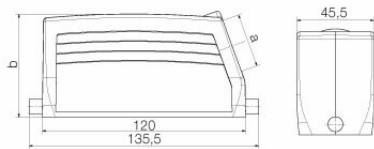

HDC 64D TSLU 1M40G

Weidmüller Interface GmbH & Co. KG
Klingenbergstraße 26
D-32758 Detmold
Germany

Ritningar

www.weidmueller.com