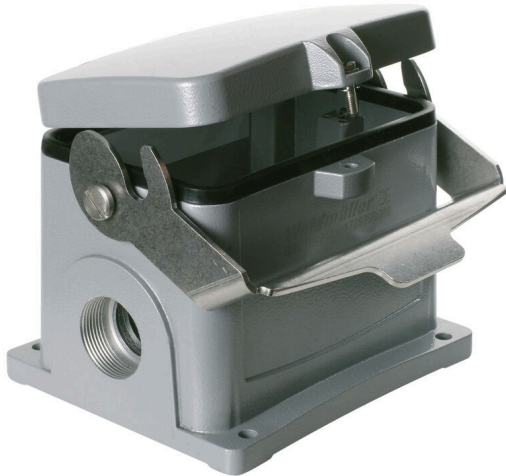

**HDC 48B SDLU 1PG29G****Weidmüller Interface GmbH & Co. KG**

Klingenbergstraße 26

D-32758 Detmold

Germany

www.weidmueller.com

HDC-kapslingarna är perfekt skyddade tack vare en speciell pressgjutningslegering och en flerstegsförsegling av ytan.

Det avancerade låssystemet tillverkas konsekvent i rostfritt stål. Det innebär lång livslängd, hög beständighet mot korrosion och slagåtlighet.

Låsningen av kapslingarna ger inbyggd säkerhet. Vårt unika, patenterade fjädersystem ger kapslingens låsning ett säkert fäste och skyddar mot oavsiktligt öppnande. Lasermärkningen möjliggör snabb och enkel identifiering. För att omedelbart kunna identifiera varje produkt är kapslingarna permanent märkta med laser.

Weidmüller RockStar® kapsling IP65 / NEMA typ 4X är ditt förstahandsval när det handlar om industrikåpor i skyddsklass IP65.

**Allmänna beställningsdata**

Utförande	HDC - kapsling, Installationsstorlek: 12, Skyddsklass: IP65, i ijackat tillstånd, Sockelkåpa, Längsbyggel på underdelen, Standard, med lock, Storlek på kabelinföringar: PG 29
Art.nr.	<a href="#">1799810000</a>
Typ	HDC 48B SDLU 1PG29G
GTIN (EAN)	4032248247035
Förp.	1 items