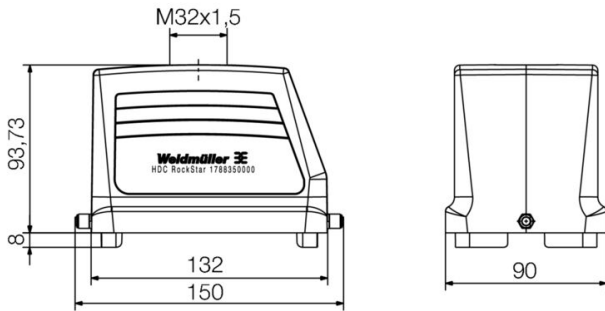

HDC 48B TOLU 1M40G

Weidmüller Interface GmbH & Co. KG
Klingenbergstraße 26
D-32758 Detmold
Germany

Ritningar

www.weidmueller.com