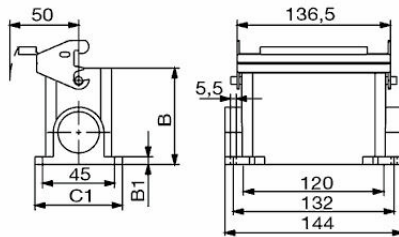

HDC 24B SLU 2M25G

Weidmüller Interface GmbH & Co. KG
Klingenbergstraße 26
D-32758 Detmold
Germany

Ritningar

www.weidmueller.com