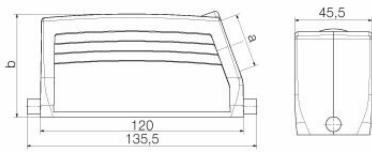

HDC 24B TSLU 1M25G

Weidmüller Interface GmbH & Co. KG
Klingenbergstraße 26
D-32758 Detmold
Germany

Ritningar

www.weidmueller.com