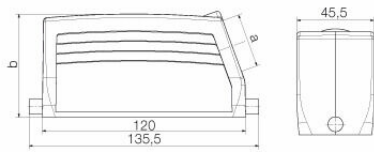

HDC 24B TSLU 1M32G

Weidmüller Interface GmbH & Co. KG
Klingenbergstraße 26
D-32758 Detmold
Germany

Ritningar

www.weidmueller.com