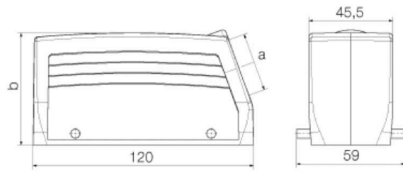

HDC 24B TSBU 1M32G

Weidmüller Interface GmbH & Co. KG
Klingenbergstraße 26
D-32758 Detmold
Germany

Ritningar

www.weidmueller.com