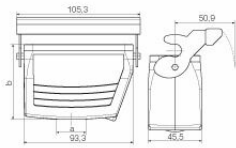

HDC 40D KLU 1M25G

Weidmüller Interface GmbH & Co. KG
Klingenbergstraße 26
D-32758 Detmold
Germany

Ritningar

www.weidmueller.com