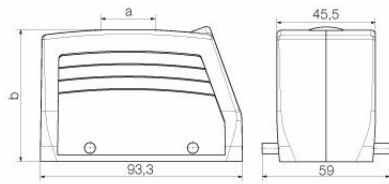

HDC 40D TOBU 1M32G

Weidmüller Interface GmbH & Co. KG
Klingenbergstraße 26
D-32758 Detmold
Germany

Ritningar

www.weidmueller.com