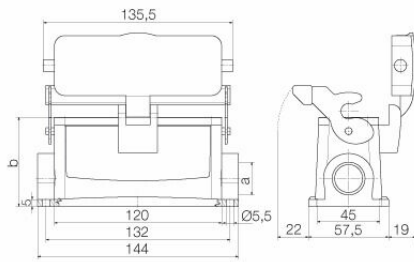

HDC 64D SDLU 2M25G

Weidmüller Interface GmbH & Co. KG
Klingenbergstraße 26
D-32758 Detmold
Germany

Ritningar

www.weidmueller.com