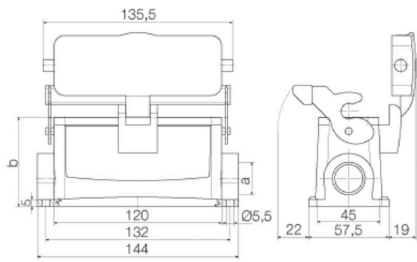

HDC 64D SDLU 2M25G

Weidmüller Interface GmbH & Co. KG
Klingenbergstraße 26
D-32758 Detmold
Germany

Ritningar

www.weidmueller.com