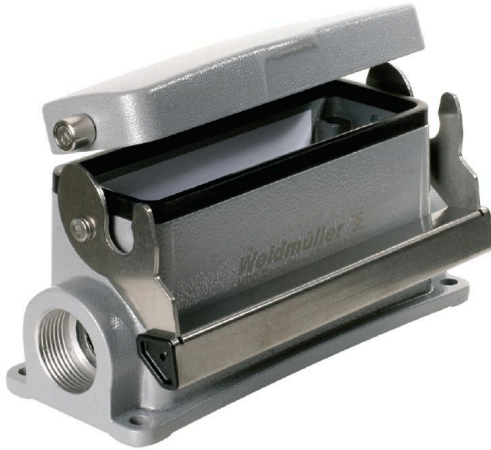

HDC 64D SDLU 2M25G

Weidmüller Interface GmbH & Co. KG

Klingenbergstraße 26

D-32758 Detmold

Germany

www.weidmueller.com

HDC-kapslingarna är perfekt skyddade tack vare en speciell pressgjutningslegering och en flerstegsförsegling av ytan.

Det avancerade låssystemet tillverkas konsekvent i rostfritt stål. Det innebär lång livslängd, hög beständighet mot korrosion och slagåtlighet.

Låsningen av kapslingarna ger inbyggd säkerhet. Vårt unika, patenterade fjädersystem ger kapslingens låsning ett säkert fäste och skyddar mot oavsiktligt öppnande. Lasermärkningen möjliggör snabb och enkel identifiering. För att omedelbart kunna identifiera varje produkt är kapslingarna permanent märkta med laser.

Weidmüller RockStar® kapsling IP65 / NEMA typ 4X är ditt förstahandsval när det handlar om industrikåpor i skyddsklass IP65.

Allmänna beställningsdata

Utförande	HDC - kapsling, Installationsstorlek: 8, Skyddsklass: IP65, i ijackat tillstånd, Sockelkåpa, Längsbygel på underdelen, hög, med lock, Storlek på kabelinföringar: M 25
Art.nr.	1786950000
Typ	HDC 64D SDLU 2M25G
GTIN (EAN)	4032248204199
Förp.	1 items