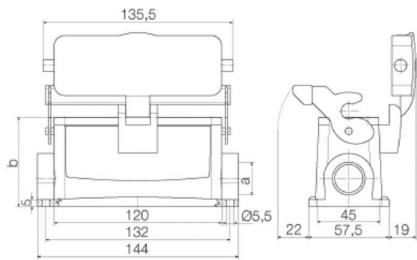

HDC 64D SDLU 2M32G

Weidmüller Interface GmbH & Co. KG
Klingenbergstraße 26
D-32758 Detmold
Germany

Ritningar

www.weidmueller.com