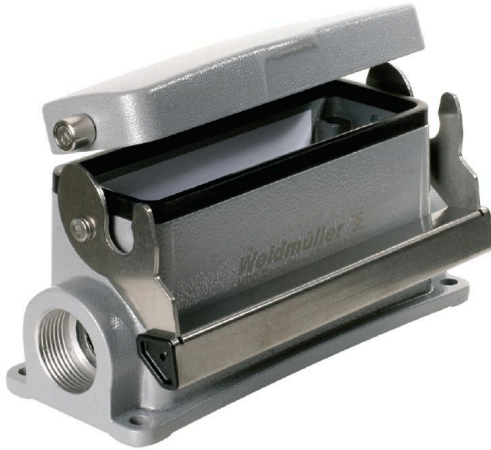

HDC 64D SDLU 2M32G**Weidmüller Interface GmbH & Co. KG**

Klingenbergstraße 26

D-32758 Detmold

Germany

www.weidmueller.com

HDC-kapslingarna är perfekt skyddade tack vare en speciell pressgjutningslegering och en flerstegsförsegling av ytan.

Det avancerade låssystemet tillverkas konsekvent i rostfritt stål. Det innebär lång livslängd, hög beständighet mot korrosion och slagåtlighet.

Låsningen av kapslingarna ger inbyggd säkerhet. Vårt unika, patenterade fjädersystem ger kapslingens låsning ett säkert fäste och skyddar mot oavsiktligt öppnande. Lasermärkningen möjliggör snabb och enkel identifiering. För att omedelbart kunna identifiera varje produkt är kapslingarna permanent märkta med laser.

Weidmüller RockStar® kapsling IP65 / NEMA typ 4X är ditt förstahandsval när det handlar om industrikåpor i skyddsklass IP65.

Allmänna beställningsdata

Utförande	HDC - kapsling, Installationsstorlek: 8, Skyddsklass: IP65, i ijackat tillstånd, Sockelkåpa, Längsbygel på underdelen, hög, med lock, Storlek på kabelinföringar: M 32
Art.nr.	1786940000
Typ	HDC 64D SDLU 2M32G
GTIN (EAN)	4032248204182
Förp.	1 items