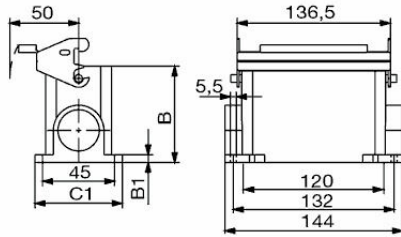

HDC 64D SLU 2M25G

Weidmüller Interface GmbH & Co. KG
Klingenbergstraße 26
D-32758 Detmold
Germany

Ritningar

www.weidmueller.com