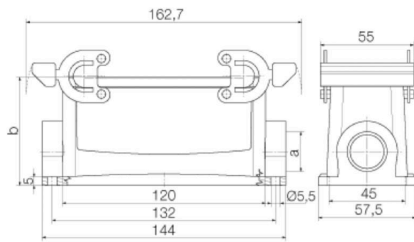

HDC 64D SBU 2M32G

Weidmüller Interface GmbH & Co. KG
Klingenbergstraße 26
D-32758 Detmold
Germany

Ritningar

www.weidmueller.com