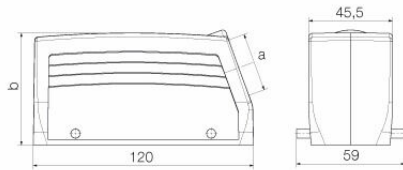

HDC 64D TSBU 1M25G

Weidmüller Interface GmbH & Co. KG
Klingenbergstraße 26
D-32758 Detmold
Germany

Ritningar

www.weidmueller.com