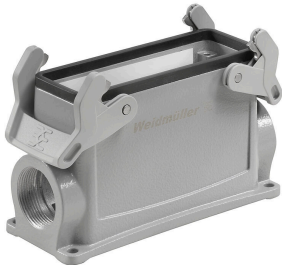

Ritningar

www.weidmueller.com

HDC 64D TSBU 1M25G

Weidmüller Interface GmbH & Co. KG
Klingenbergstraße 26
D-32758 Detmold
Germany

www.weidmueller.com

Tillbehör

Sockelkåpa

HDC-kapslingarna är perfekt skyddade tack vare en speciell pressgjutningslegering och en flerstegsförsegling av ytan.