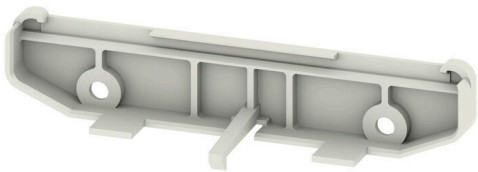

## AP 100 GR 7032

Weidmüller Interface GmbH &amp; Co. KG

Klingenbergstraße 26

D-32758 Detmold

Germany

www.weidmueller.com

RS 100 Profi ger dig en flexibel lösning för dina monteringsbehov, eftersom du kan montera både på DIN-skenan och i vägginfästningen. Denna mångsidighet underlättar integreringen i olika omgivningar och användningar. Kapslingen kan användas för Eurocard-kretskortsstandard. Profilen kan klippas till önskad storlek så att du kan anpassa den till just dina specifika behov. För särskilt tunga komponenter kan extra låsanordningar användas för att öka stabiliteten och därmed installationens säkerhet.

En annan praktisk egenskap är alternativet att använda en täckprofil för att skydda stora komponenter.

**Allmänna beställningsdata**

Utförande	SAK-serien, Ändplatta, 27.2 mm, grå, Direktmontage
Art.nr.	<a href="#">1773410000</a>
Typ	AP 100 GR 7032
GTIN (EAN)	4032248141111
Förp.	20 items