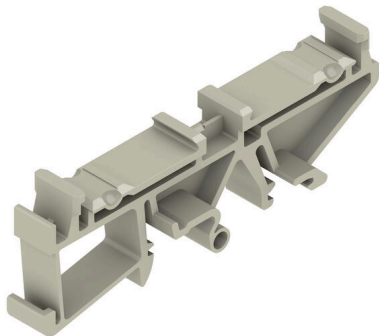

RF 180 GR**Weidmüller Interface GmbH & Co. KG**

Klingenbergstraße 26

D-32758 Detmold

Germany

www.weidmueller.com

RS 100 Profi ger dig en flexibel lösning för dina monteringsbehov, eftersom du kan montera både på DIN-skenan och i vägginfästningen. Denna mångsidighet underlättar integreringen i olika omgivningar och användningar. Kapslingen kan användas för Eurocard-kretskortsstandard. Profilen kan klippas till önskad storlek så att du kan anpassa den till just dina specifika behov. För särskilt tunga komponenter kan extra låsanordningar användas för att öka stabiliteten och därmed installationens säkerhet.

En annan praktisk egenskap är alternativet att använda en täckprofil för att skydda stora komponenter.

Allmänna beställningsdata

Utförande	Montagefot, RS 80, RS 90, RS 100 kiselgrå, Clipsfötter för RS 80/90/100, Bredd: 17.5 mm
Art.nr.	1773400000
Typ	RF 180 GR
GTIN (EAN)	4032248140602
Förp.	20 items