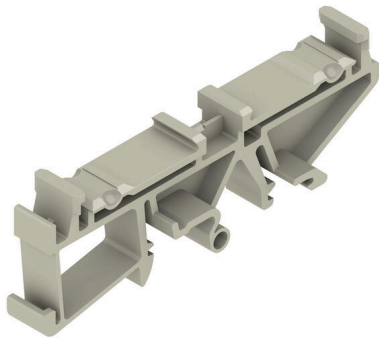

**RF 180 GR 7032****Weidmüller Interface GmbH & Co. KG**

Klingenbergstraße 26

D-32758 Detmold

Germany

www.weidmueller.com

RS 100 Profi ger dig en flexibel lösning för dina monteringsbehov, eftersom du kan montera både på DIN-skenan och i vägginfästningen. Denna mångsidighet underlättar integreringen i olika omgivningar och användningar. Kapslingen kan användas för Eurocard-kretskortsstandard. Profilen kan klippas till önskad storlek så att du kan anpassa den till just dina specifika behov. För särskilt tunga komponenter kan extra låsanordningar användas för att öka stabiliteten och därmed installationens säkerhet.

En annan praktisk egenskap är alternativet att använda en täckprofil för att skydda stora komponenter.

**Allmänna beställningsdata**

Utförande	Montagefot, RS 80, RS 90, RS 100 kiselgrå, Clipsfötter för RS 80/90/100, Bredd: 17.5 mm
Art.nr.	<a href="#">1773400000</a>
Typ	RF 180 GR 7032
GTIN (EAN)	4032248140602
Förp.	20 items