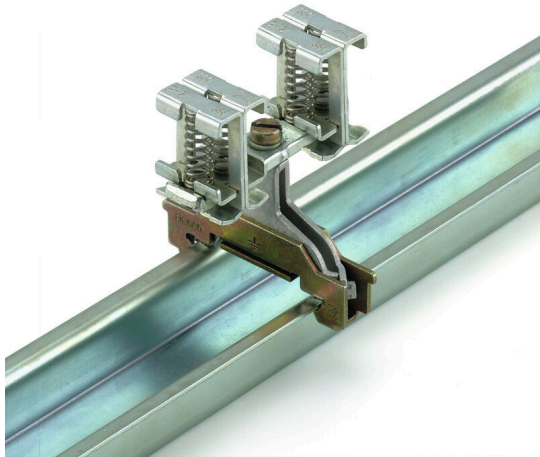

**BS 35II KLBÜ2X2-6/2X2-6**

**Weidmüller Interface GmbH & Co. KG**  
Klingenbergstraße 26  
D-32758 Detmold  
Germany

www.weidmueller.com

**Produktillustration**

Med vårt breda sortiment av KLBÜ skärmanslutningar kan man uppnå en flexibel och självjusterande skärmkontakt och säkerställa felfri anläggningsdrift.

**Allmänna beställningsdata**

Utförande	Klämbygel, Montageset
Art.nr.	<a href="#">1771990000</a>
Typ	BS 35II KLBÜ2X2-6/2X2-6
GTIN (EAN)	4032248148714
Förp.	10 items