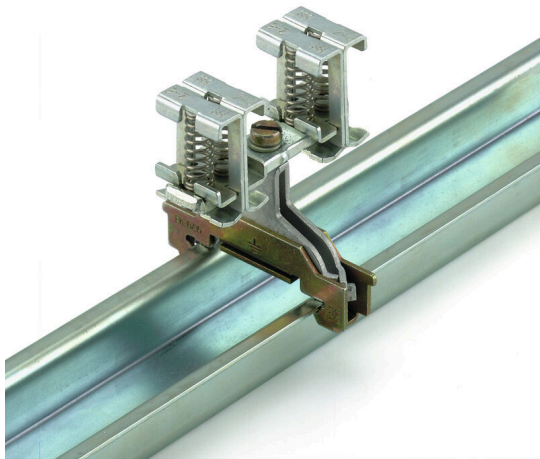

BS 35II KLBÜ2X2-6/2X2-6

Weidmüller Interface GmbH & Co. KG
Klingenbergstraße 26
D-32758 Detmold
Germany

www.weidmueller.com

Produktillustration

Med vårt breda sortiment av KLBÜ skärmanslutningar kan man uppnå en flexibel och självjusterande skärmkontakt och säkerställa felfri anläggningsdrift.

Allmänna beställningsdata

Utförande	Klämbygel, Montageset
Art.nr.	1771990000
Typ	BS 35II KLBÜ2X2-6/2X2-6
GTIN (EAN)	4032248148714
Förp.	10 items

BS 35II KLBÜ2X2-6/2X2-6

Weidmüller Interface GmbH & Co. KG
Klingenbergstraße 26
D-32758 Detmold
Germany