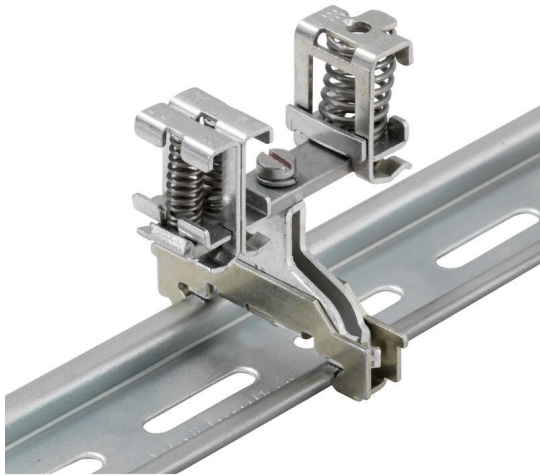

BS 35II KLBUE3-8/2X2-6

Weidmüller Interface GmbH & Co. KG
Klingenbergstraße 26
D-32758 Detmold
Germany

www.weidmueller.com

Produktillustration

Med vårt breda sortiment av KLBÜ skärmanslutningar kan man uppnå en flexibel och självjusterande skärmkontakt och säkerställa felfri anläggningsdrift.

Allmänna beställningsdata

Utförande	Klämbygel, Montageset, Stål
Art.nr.	1749430000
Typ	BS 35II KLBUE3-8/2X2-6
GTIN (EAN)	4032248013210
Förp.	10 items

BS 35II KLBUE3-8/2X2-6

Weidmüller Interface GmbH & Co. KG
Klingenbergstraße 26
D-32758 Detmold
Germany

www.weidmueller.com

Tekniska data

Godkännanden

ROHS	Uppfyllelse
------	-------------

Mått och vikter

Djup	36.5 mm	Byggdjup (tum)	1.437 inch
Höjd	35 mm	Bygghöjd (tum)	1.378 inch
Diameter	3 mm	Nettovikt	60.8 g

Systemparametrar

Utförande	Klämbygel	Montageskena obestyckad	TS 35
-----------	-----------	-------------------------	-------

Ytterligare tekniska data

Montagesätt	skruvad	Monteringsanvisning	Direktmontage
explosionstestat utförande	Ja		