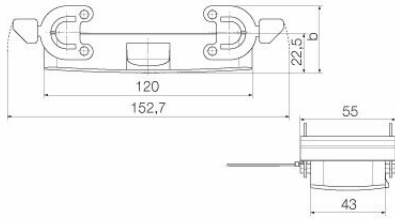

HDC 24B DMDQ 2QB

Weidmüller Interface GmbH & Co. KG
Klingenbergstraße 26
D-32758 Detmold
Germany

Ritningar

www.weidmueller.com