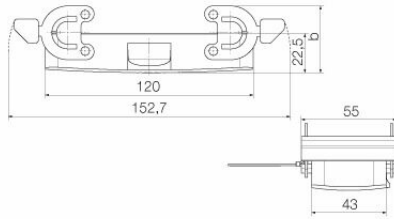

HDC 24B DMDQ 2QB

Weidmüller Interface GmbH & Co. KG
Klingenbergstraße 26
D-32758 Detmold
Germany

Ritningar

www.weidmueller.com