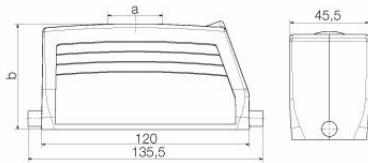

HDC 64D TOLU 1PG29G

Weidmüller Interface GmbH & Co. KG
Klingenbergstraße 26
D-32758 Detmold
Germany

Ritningar

www.weidmueller.com