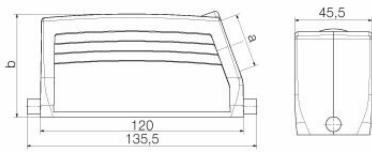

HDC 64D TSLU 1PG29G

Weidmüller Interface GmbH & Co. KG
Klingenbergstraße 26
D-32758 Detmold
Germany

Ritningar

www.weidmueller.com