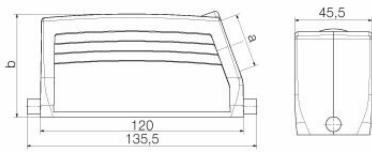

HDC 24B TSLU 1PG29G

Weidmüller Interface GmbH & Co. KG
Klingenbergstraße 26
D-32758 Detmold
Germany

Ritningar

www.weidmueller.com