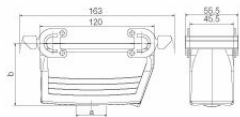

HDC 64D KBU 1PG29G

Weidmüller Interface GmbH & Co. KG
Klingenbergstraße 26
D-32758 Detmold
Germany

Ritningar

www.weidmueller.com