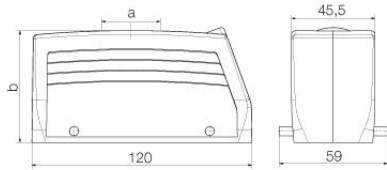

HDC 24B TOBU 1PG29G

Weidmüller Interface GmbH & Co. KG
Klingenbergstraße 26
D-32758 Detmold
Germany

Ritningar

www.weidmueller.com